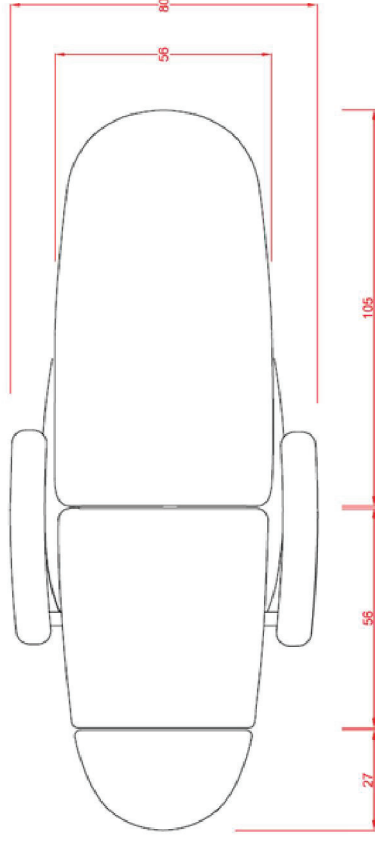

CARACTERÍSTICAS DE SERIE

Altura	63/83 cm
Ancho (con/sin reposabrazos)	80/56 cm
Longitud total	188 cm
Dimensiones base	130/70 cm
Espesor del cojín	7 cm
Densidad del cojín	25 g/cm ³
Ángulo de ajuste respaldo	0°~+80°
Ángulo de ajuste reposapiés	0°~-45°
Ángulo de ajuste asiento	0°~+10°
Trendelenburg (altura mín./máx.)	Sí (93/113)
Agujero facial	No
Reposacabezas regulable	Sí, en extensión (±10 cm)
Reposapiés extensible	No
Carga máxima admisible	180 kg
Tapizado	PU blanco
Número de motores	3
Mando	Sí (de serie)

DATOS TÉCNICOS

Referencia	2240
Voltaje	220 V/240 V
Frecuencia	50/60 Hz
Consumo	0,12 kWh
Peso neto	75 kg
Peso bruto	85 kg
Tamaño embalaje	170x65x70 cm

OPCIONES

Funda camilla

Ruedas de goma

Pedal

Calefacción

Portarrollos