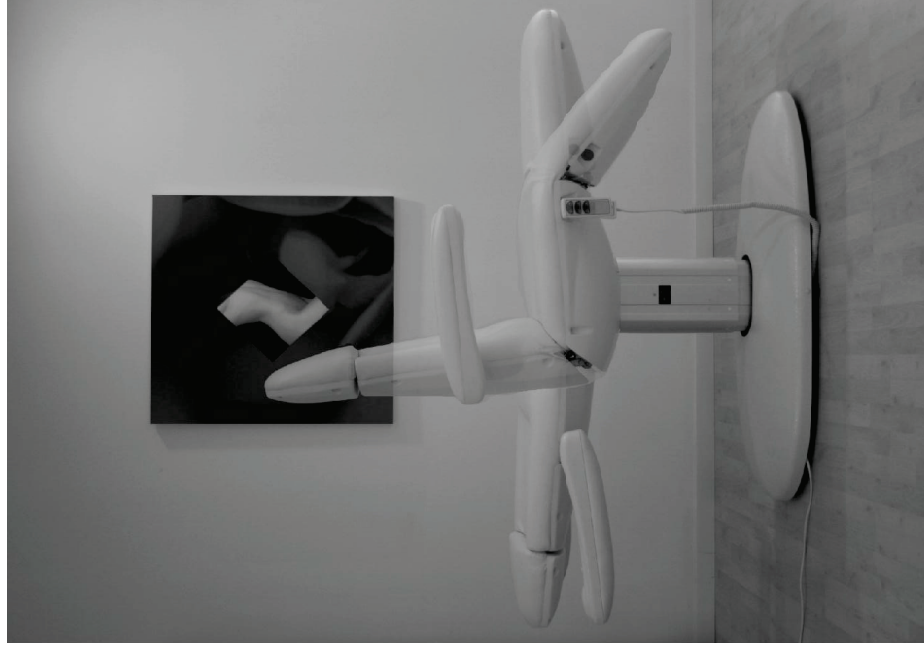

CARACTERÍSTICAS DE SERIE

Altura	63/83 cm
Ancho (con/sin reposabrazos)	80/56 cm
Longitud total	188 cm
Dimensiones base	130/70 cm
Espesor del cojín	7 cm
Densidad del cojín	25 g/cm ³
Ángulo de ajuste respaldo	0°~+80°
Ángulo de ajuste reposapiés	0°~-45°
Ángulo de ajuste asiento	0°~+10°
Trendelenburg (altura mín./máx.)	Sí (93/113)
Agujero facial	No
Reposacabezas regulable	Sí, en extensión (±10 cm)
Reposapiés extensible	No
Carga máxima admisible	180 kg
Tapizado	PU blanco
Número de motores	3
Mando	Sí (de serie)

DATOS TÉCNICOS

Referencia	2240
Voltaje	220 V/240 V
Frecuencia	50/60 Hz
Consumo	0,12 kWh
Peso neto	75 kg
Peso bruto	85 kg
Tamaño embalaje	170x65x70 cm

OPCIONES

Funda camilla

Ruedas de goma

Pedal

Calefacción

Portarrollos